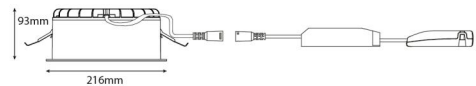

Source lumineuse

Type de source lumineuse: LED
Luminous flux: 2610lm (@6500K)
Emergency lumen: EM 280lm
Efficacité: 93 lm/W
Température des couleurs: 2700-6500K
Rendu des couleurs (CRI): Ra>80
Facteur MacAdams: SDCM: 3
Durée de vie: L90/B10>100,000
Distribution de la lumière: Directe
Optique: Réflecteur mat satiné
Faisceau: 62°
Groupe de risque photobiologique: RG 1