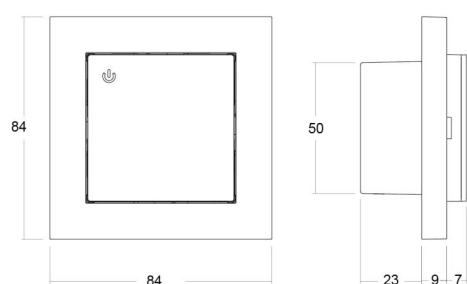

Montage/Connexion

Montage: Encastré, Intérieur
Connexion: Relais 1 pôl

Dimensions

Longueur (mm) L: 84
Largeur (mm) W: 84
Hauteur (mm) H: 40
Poids (kg) brutto/netto: 0.237 / 0.162

Emballage

Dimensions de l'emballage (mm): 90 x 90 x 70