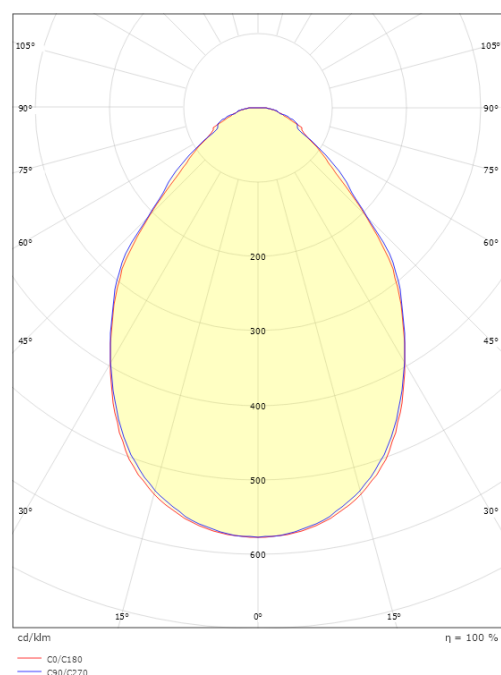

Sense Pro 300x1200

Sense Pro 300x1200 Blanc 4000K Ra>80

Codes-articles: 212677
EAN: 7021982126772
Remplace: 212168

Source lumineuse

Type de source lumineuse: LED
Température des couleurs: 4000K
Rendu des couleurs (CRI): Ra>80
Facteur MacAdams: SDCM: 3
Durée de vie: L80/B20>100,000
Durée de vie: L90>50,000
Distribution de la lumière: Directe
Optique: Opalprism
Faisceau: 110°
Groupe de risque photobiologique: RG 0

Protection

Classe Isolation: Classe III
CEE: BAT-EQ-127 avec 820404/820407

Énergie et approbations

Source lumineuse de classe énergétique: C

Matériaux et finition

Embase: Aluminium
Couleur: White smooth (Ral 9016 gloss 30)
Matériau de la verrine: Acrylique (PMMA)

Montage/Connexion

Module: Structure portante en T 15/24 mm
Connexion: Quick connector

Dimensions

Longueur (mm) L: 1197
Largeur (mm) W: 297
Hauteur (mm) H: 11
Poids (kg) brutto/netto: 4.05 / 3.05

Emballage

Dimensions de l'emballage (mm): 1230 x 320 x 33

7 0 2 1 9 8 2 1 2 6 7 7 2