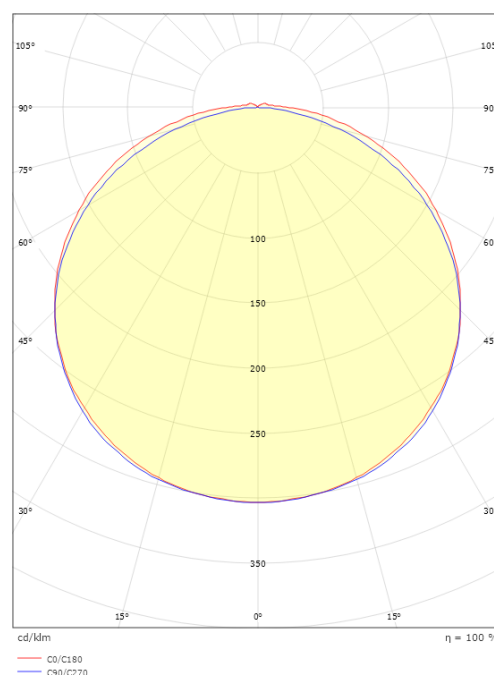

StripLine

StripLine 5m Tunable White 1650lm/m (@6500K) 2700-6500K Ra>90

Codes-articles: 391422
EAN: 7021983914224

Électrique

Wattage: 15W/m
System wattage: 15W
Tension: 24V

Source lumineuse

Type de source lumineuse: LED
Luminous flux: 1650lm/m (@6500K)
Efficacité: 110 lm/W
Température des couleurs: 2700-6500K
Rendu des couleurs (CRI): Ra>90
Facteur MacAdams: SDCM: 3
Durée de vie: L80/B10>50,000
Distribution de la lumière: Directe
Faisceau: 120°
Stroboscopique visible (SVM): 0.03
Effet stroboscopique (SVM): 0.04
Groupe de risque photobiologique: RG 1

Dimensions

Longueur (mm) L: 5000
Largeur (mm) W: 12
Hauteur (mm) H: 3.2
Poids (kg) brutto/netto: 0.56 / 0.465

Emballage

Dimensions de l'emballage (mm): 190 x 185 x 45

7 0 2 1 9 8 3 9 1 4 2 2 4