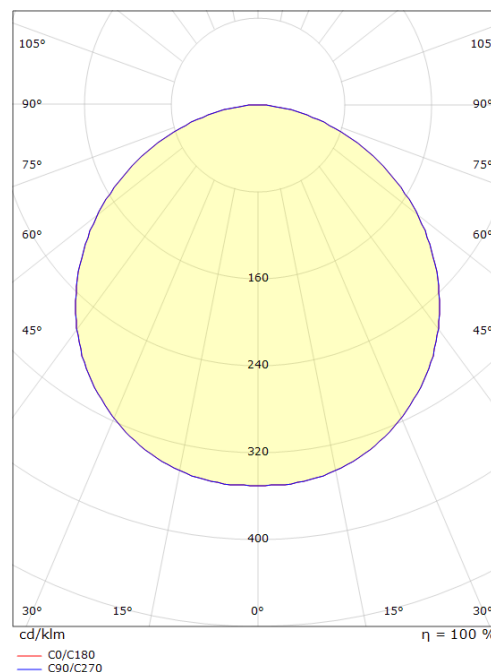

Frame Round Graphite

Codes-articles: **605061**
EAN: 7021986050615
SG code: 5046605061

Source lumineuse

Type de source lumineuse: LED
Wattage: 7W
System wattage: 7.0W
Luminous flux: 670lm
Efficacité: 96 lm/W
Tension: 230V
Température des couleurs: 3000K
Rendu des couleurs (CRI): Ra>80
Facteur MacAdams: SDCM: 3
Durée de vie: L80/B20>50,000
Light distribution: Directe
Optique: Plastic Opal

Contrôle/Dimming

Type: Coupure de phase descendante

Protection

Classe Isolation: Classe II
IP: IP66
Vandal class: IK10
Ta nominal: Ta=25°C

Énergie et approbations

Classe énergétique: A++
Approbation: CE

Matériaux et finition

Embase: Aluminium
Couleur: Graphite
Optique: Polycarbonate (PC)

Montage/Connexion

Montage: Surface, Indoor / Outdoor
Cable entry: Bornier sans vis
Embrayage: Bornier sans vis

Dimensions (mm)

Hauteur (H): 77
Diameter (D): 270
Poids (brutto/netto): 1.9 / 1.9

Emballage

Dimensions de l'emballage: 278 x 275 x 92

7 0 2 1 9 8 6 0 5 0 6 1 5