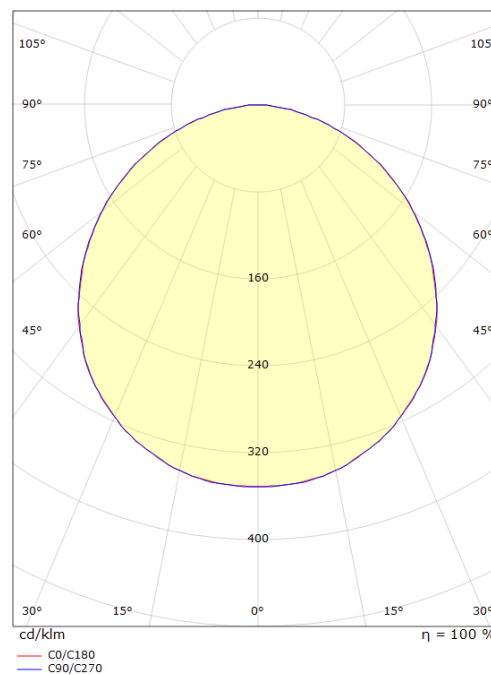

## Dimensions (mm)

Longueur (L): 240  
Largeur (W): 240  
Hauteur (H): 77  
Poids (brutto/netto): 1.9 / 1.9

7 0 2 1 9 8 6 0 5 2 6 1 9