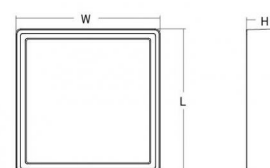

Source lumineuse

Type de source lumineuse: LED
Wattage: 6W
System wattage: 6.0W
Luminous flux: 500lm
Efficacité: 84 lm/W
Tension: 230V
Température des couleurs: 3000K
Rendu des couleurs (CRI): Ra>80
Facteur MacAdams: SDCM: 3
Durée de vie: L80/B20>50,000
Light distribution: Directe
Optique: Plastic Opal