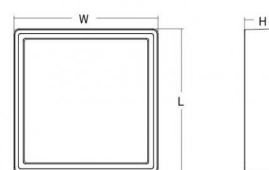

Frame Square Maxi Graphite

Codes-articles: **605361**
EAN: 7021986053616
SG code: 5046605361

Source lumineuse

Type de source lumineuse: LED
Wattage: 21W
System wattage: 21.0W
Luminous flux: 1980lm
Efficacité: 95 lm/W
Tension: 230V
Température des couleurs: 3000K
Rendu des couleurs (CRI): Ra>80
Facteur MacAdams: SDCM: 3
Durée de vie: L80/B20>50,000
Light distribution: Directe
Optique: Plastic Opal

Embase: Aluminium
Couleur: Graphite
Optique: Polycarbonate (PC)

Montage/Connexion

Montage: Surface, Indoor / Outdoor
Cable entry: Bornier sans vis
Embrayage: Bornier sans vis

Dimensions (mm)

Longueur (L): 310
Largeur (W): 310
Hauteur (H): 77
Poids (brutto/netto): 1.3 / 1.1

Emballage

Dimensions de l'emballage: 318 x 318 x 92

7 0 2 1 9 8 6 0 5 3 6 1 6