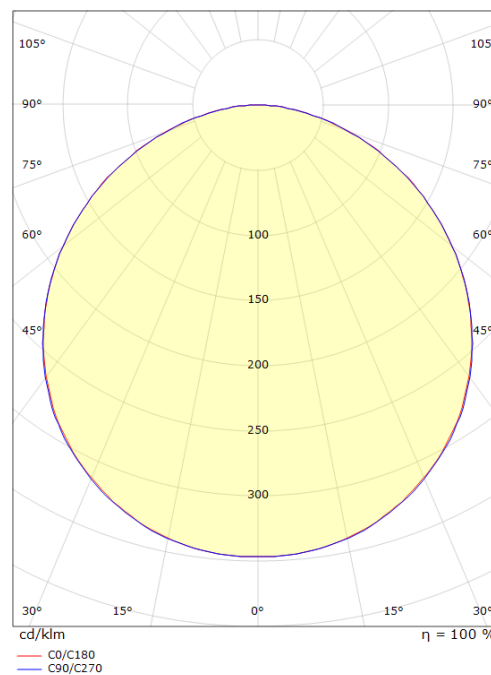

Emballage

Dimensions de l'emballage: 318 x 318 x 92