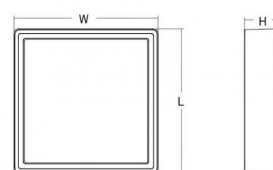

Frame Square Maxi Blanc

Codes-articles: **605371**
EAN: 7021986053715
SG code: 5046605371

Source lumineuse

Type de source lumineuse: LED
Wattage: 21W
System wattage: 21.0W
Luminous flux: 2370lm
Efficacité: 113 lm/W
Tension: 230V
Température des couleurs: 4000K
Rendu des couleurs (CRI): Ra>80
Facteur MacAdams: SDCM: 3
Durée de vie: L80/B20>50,000
Light distribution: Directe
Optique: Plastic Opal

Embase: Aluminium
Couleur: Blanc
Optique: Polycarbonate (PC)

Montage/Connexion

Montage: Surface, Indoor / Outdoor
Cable entry: Bornier sans vis
Embrayage: Bornier sans vis

Dimensions (mm)

Longueur (L): 310
Largeur (W): 310
Hauteur (H): 77
Poids (brutto/netto): 2.4 / 2.2

Emballage

Dimensions de l'emballage: 318 x 318 x 92

7 0 2 1 9 8 6 0 5 3 7 1 5