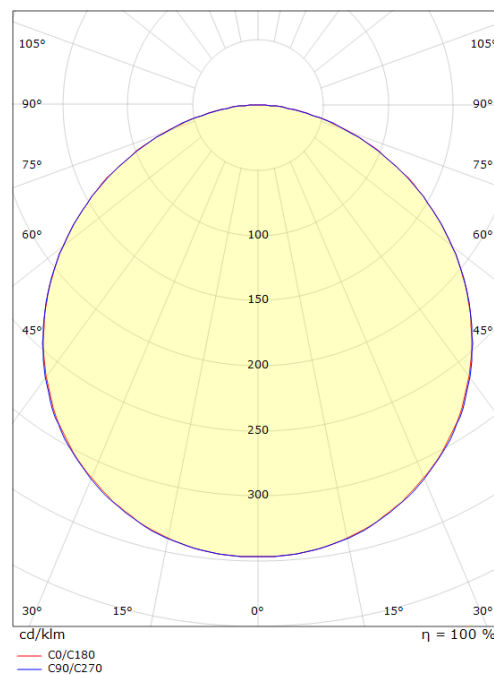

Frame Square Maxi Blanc

Codes-articles: **605371**
EAN: 7021986053715
SG code: 5046605371

Source lumineuse

Type de source lumineuse: LED
Wattage: 21W
System wattage: 21.0W
Luminous flux: 2370lm
Efficacité: 113 lm/W
Tension: 230V
Température des couleurs: 4000K
Rendu des couleurs (CRI): Ra>80
Facteur MacAdams: SDCM: 3
Durée de vie: L80/B20>50,000
Light distribution: Directe
Optique: Plastic Opal

Embase: Aluminium
Couleur: Blanc
Optique: Polycarbonate (PC)

Montage/Connexion

Montage: Surface, Indoor / Outdoor
Cable entry: Bornier sans vis
Embrayage: Bornier sans vis

Dimensions (mm)

Longueur (L): 310
Largeur (W): 310
Hauteur (H): 77
Poids (brutto/netto): 2.4 / 2.2

Emballage

Dimensions de l'emballage: 318 x 318 x 92

7 0 2 1 9 8 6 0 5 3 7 1 5