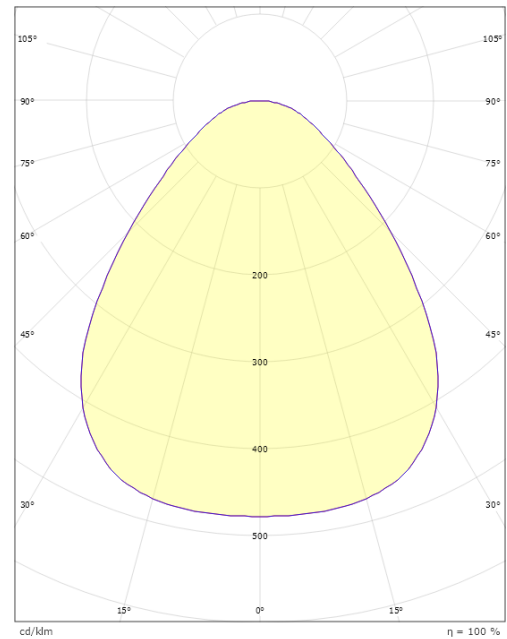

Matériaux et finition

Embase: Aluminium
Couleur: Noir
Matériau de la verrine: Acrylique (PMMA)

Montage/Connexion

Montage: Surface, Intérieur
Connexion: Bornier sans vis

Dimensions

Hauteur (mm) H: 55
Diameter (mm) D: 470
Poids (kg) brutto/netto: 4.845 / 4.433

Emballage

Dimensions de l'emballage (mm): 490 x 485 x 60

7 0 2 1 9 8 6 0 6 0 2 4 9