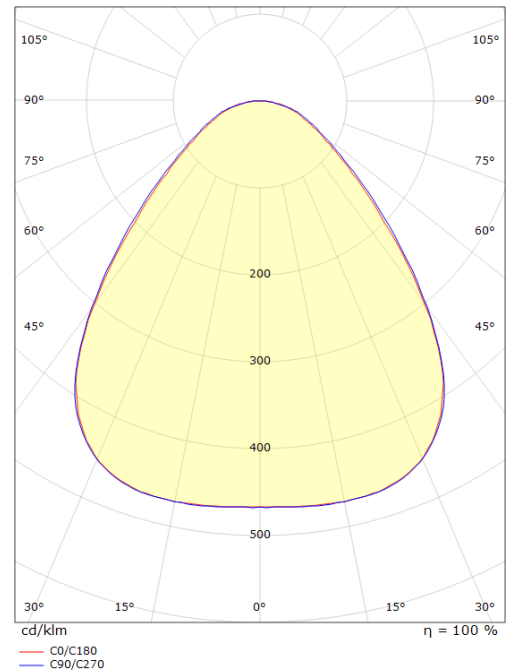

Dimensions (mm)

Longueur (L):	283
Largeur (W):	283
Hauteur (H):	55
Poids (brutto/netto):	2.346 / 2.098

Emballage

Dimensions de l'emballage:	295 x 295 x 65
----------------------------	----------------

7 0 2 1 9 8 6 0 6 0 7 6 8