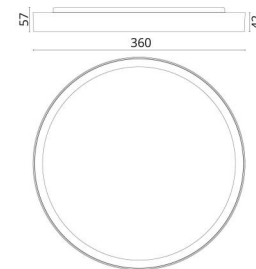

Disc 360

Disc 360 Noir 2430lm 3000K Ra>80 Coupure de phase

Codes-articles: 606220
EAN: 7021986062205

Électrique

System wattage: 21W
Tension: 220-240V
Fréquence (Hz): 50/60Hz
Nombre maximal de luminaires par disjoncteur: B10: 19, B16: 30, C10: 31, C16: 51

Source lumineuse

Type de source lumineuse: LED
Source lumineuse incluse: Oui
Luminous flux: 2430lm
Efficacité: 116 lm/W
Température des couleurs: 3000K
Rendu des couleurs (IRC / Ra): Ra>80
Facteur MacAdams: SDCM: 3
Durée de vie: L80/B20>100,000
Durée de vie: L90>50,000
Distribution de la lumière: Directe
Optique: Opalprism
Faisceau: 85°
UGR: UGR<22
Stroboscopique visible_(PstLM): 0,09
Effet stroboscopique_(SVM): 0,05

Matériaux et finition

Embase: Aluminium
Couleur: Noir
Matériau de la verrine: Acrylique (PMMA)

Montage/Connexion

Montage: Surface, Intérieur
Connexion: Bornier sans vis

Dimensions

Hauteur (mm) H: 57
Diameter (mm) D: 360
Poids (kg) brutto/netto: 2.7 / 2.5

Emballage

Dimensions de l'emballage (mm): 375 x 380 x 60

7 0 2 1 9 8 6 0 6 2 2 0 5