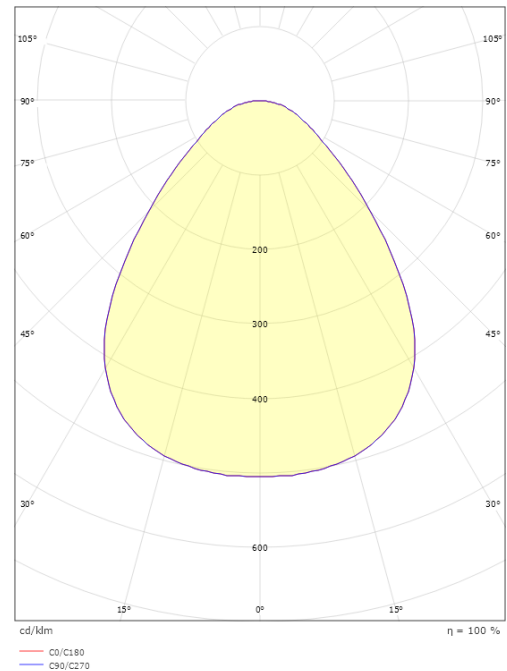

Emballage

Dimensions de l'emballage (mm): 375 x 380 x 60