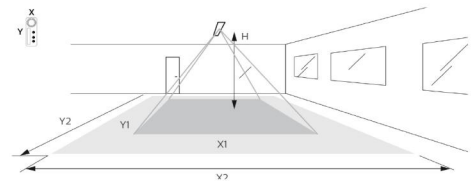

Matériaux et finition

Embase: Acier
 Couleur: Blanc
 Matériau de la verrine: Acrylique (PMMA)

Montage/Connexion

Module: 760
 Connexion: Bornier sans vis

Dimensions

Hauteur (mm) H: 55
 Diameter (mm) D: 760
 Poids (kg) brutto/netto: 11.1 / 10.7

Emballage

Dimensions de l'emballage (mm): 775 x 775 x 63

H (m)	Minor movements		Major movements	
	X1 (m)	Y1 (m)	X2 (m)	Y2 (m)
2.4	1.9	2.9	2.9	4.3
3	2.4	3.6	3.6	5.4

cd/km

$\eta = 100\%$

— C0/C180
 — C90/C270