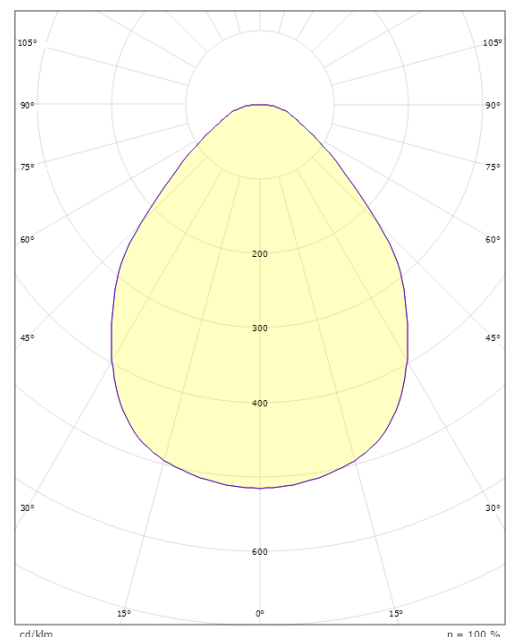

Matériaux et finition

Embase: Acier
 Couleur: Blanc
 Matériau de la verrine: Acrylique (PMMA)

Montage/Connexion

Module: 760
 Connexion: Bornier sans vis

Dimensions

Hauteur (mm) H: 55
 Diameter (mm) D: 760
 Poids (kg) brutto/netto: 11.1 / 10.7

Emballage

Dimensions de l'emballage (mm): 775 x 775 x 63

H (m)	Minor movements		Major movements	
	X1 (m)	Y1 (m)	X2 (m)	Y2 (m)
2.4	1.9	2.9	2.9	4.3
3	2.4	3.6	3.6	5.4

cd/km

$\eta = 100\%$

— C0/C180
 — C90/C270