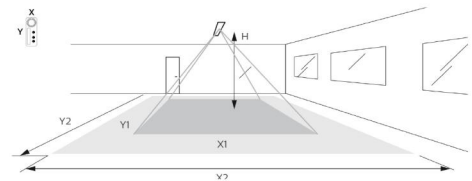

Disc Connect

Disc 760 Noir 5690/6030lm 3000/4000K Ra>80 Connect

Codes-articles: 606235
EAN: 7021986062359

Électrique

Wattage: 48W
System wattage: 48W
Tension: 220-240V
Fréquence (Hz): 50/60Hz
Nombre maximal de luminaires par disjoncteur: B10: 17, B16: 27, C10: 28, C16: 45

Source lumineuse

Type de source lumineuse: LED
Luminous flux: 5690/6030lm
Efficacité: 119/126lm/W
Température des couleurs: 3000/4000K
Rendu des couleurs (IRC / Ra): Ra>80
Facteur MacAdams: SDCM: 3
Durée de vie: L80/B20>100,000
Durée de vie: L90>50,000
Distribution de la lumière: Directe
Optique: Opalprism
Faisceau: 85°

Contrôle/Dimming

Type: Connect

Protection

Classe Isolation: Classe II
IP Class: IP20

Énergie et approbations

Source lumineuse de classe énergétique: C/D
Breeam: Conforme Hea 01 pour un éclairage sans scintillement

Matériaux et finition

Embase: Acier
Couleur: Noir
Matériau de la verrine: Acrylique (PMMA)

Montage/Connexion

Module: 760
Connexion: Bornier sans vis

Dimensions

Hauteur (mm) H: 55
Diameter (mm) D: 760
Poids (kg) brutto/netto: 11.1 / 10.7

Emballage

Dimensions de l'emballage (mm): 775 x 775 x 63

H (m)	Minor movements		Major movements	
	X1 (m)	Y1 (m)	X2 (m)	Y2 (m)
2.4	1.9	2.9	2.9	4.3
3	2.4	3.6	3.6	5.4