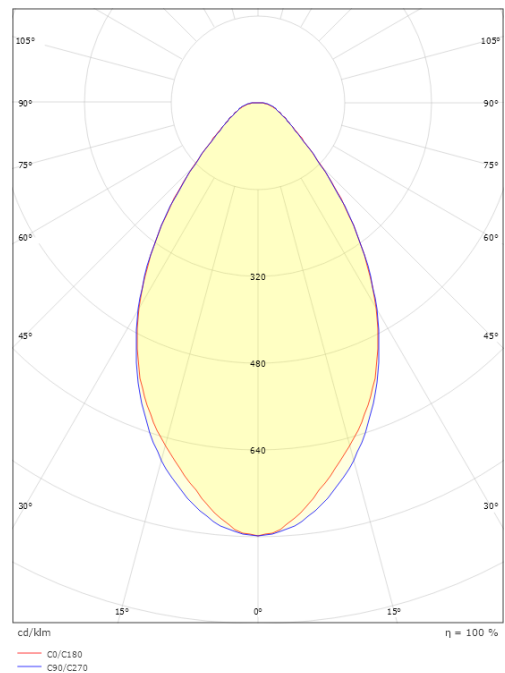

Arena 600 DALI

Arena 600 3-Allumages Blanc Medium 4100lm 4000K Ra>90 DALI-2

Codes-articles: 607043
EAN: 7021986070439

Électrique

System wattage: 26W
Tension: 220-240V
Fréquence (Hz): 50/60Hz
Nombre maximal de luminaires par disjoncteur: B10: 32, B16: 50, C10: 52, C16: 85

Source lumineuse

Type de source lumineuse: LED
Luminous flux: 4100lm
Efficacité: 158 lm/W
Température des couleurs: 4000K
Rendu des couleurs (IRC / Ra): Ra>90
Facteur MacAdams: SDCM: 3
Durée de vie: L90/B10>100,000
Distribution de la lumière: Directe
Faisceau: 60°
UGR: UGR<25
Stroboscopique visible_(PstLM): 0.06
Effet stroboscopique_(SVM): 0

Contrôle/Dimming

Type: DALI-2
Alimentation: 750mA

Protection

Classe Isolation: Classe II SELV
IP Class: IP20

Énergie et approbations

Source lumineuse de classe énergétique: C
Breeam: Conforme Hea 01 pour un éclairage sans scintillement

Matériaux et finition

Embase: Aluminium
Matériau de la verrine: Acrylique (PMMA)

Montage/Connexion

Montage: Surface, Intérieur
Connexion: Rail ShopLine DALI (adaptateur inclus)

Dimensions

Longueur (mm) L: 583
Largeur (mm) W: 69
Hauteur (mm) H: 69
Poids (kg) brutto/netto: 1.14 / 0.925

Emballage

Dimensions de l'emballage (mm): 600 x 85 x 120

7 0 2 1 9 8 6 0 7 0 4 3 9