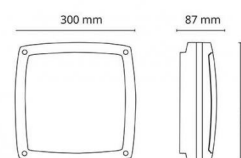

Embase: Aluminium
Couleur: Blanc (RAL 9003)
Optique: Polycarbonate stabilisé aux UV

Montage/Connexion

Montage: Surface, Indoor / Outdoor
Embrayage: Bornier sans vis

Dimensions (mm)

Longueur (L): 300
Largeur (W): 300
Hauteur (H): 87
Poids (brutto/netto): 2.9

Emballage

Dimensions de l'emballage: 310 x 310 x 100

7 0 2 1 9 8 6 1 1 8 3 8 4