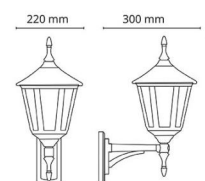

Ibiza Noir 230lm Ra>80 Coupure de phase

Codes-articles: 614208
 EAN: 7021986142082

Électrique

System wattage: 4W
 Tension: 220-240V

Source lumineuse

Type de source lumineuse: LED
 Douille: E27
 Source lumineuse incluse: Oui
 Luminous flux: 230lm
 Efficacité: 58 lm/W
 Rendu des couleurs (IRC / Ra): Ra>80
 Facteur MacAdams: SDCM: 6
 Durée de vie: L70/B50>15,000
 Distribution de la lumière: Directe
 Optique: Plastique transparente

Matériaux et finition

Embase: Aluminium
 Couleur: Noir (RAL 9004)
 Matériau de la verrine: Polycarbonate stabilisé aux UV

Montage/Connexion

Montage: Surface, Extérieurs
 Connexion: Bornier sans vis

Dimensions

Largeur (mm) W: 220
 Hauteur (mm) H: 520
 Profondeur_(D): 300
 Poids (kg) brutto/netto: 2.58 / 2.15

Emballage

Dimensions de l'emballage (mm): 240 x 290 x 225