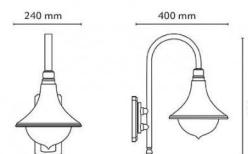

Codes-articles: **614500**
EAN: 7021986145007
SG code: 5046614500

Source lumineuse

Version: E27
Socket: E27
System wattage: 0.0W
Tension: 230V
Light distribution: Directe
Optique: Plastique transparente

Protection

Classe Isolation: Classe II
IP: IP44

Énergie et approbations

Approbation: CE

Matériaux et finition

Embase: Aluminium
Couleur: Noir (RAL 9004)
Optique: Polycarbonate stabilisé aux UV

Montage/Connexion

Montage: Surface, Outdoor
Embrayage: Bornier sans vis

Dimensions (mm)

Largeur (W): 240
Hauteur (H): 500
Depth (D): 400
Poids (brutto/netto): 2.46

Emballage

Dimensions de l'emballage: 490 x 410 x 260

7 0 2 1 9 8 6 1 4 5 0 0 7