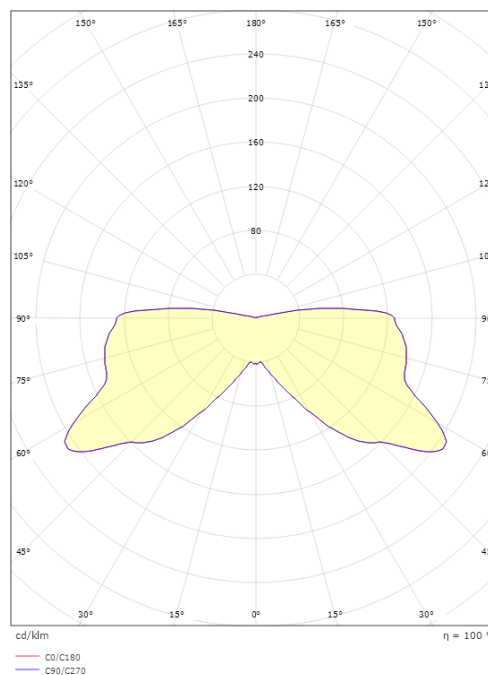

Emballage

Dimensions de l'emballage (mm): 490 x 410 x 260