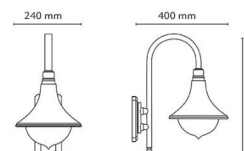

Source lumineuse

Type de source lumineuse: LED
Douille: E27
Source lumineuse incluse: Oui
Luminous flux: 220lm
Efficacité: 55 lm/W
Température des couleurs: 2700K
Rendu des couleurs (IRC / Ra): Ra>80
Facteur MacAdams: SDCM: 6
Durée de vie: L70/B50>15,000
Distribution de la lumière: Directe
Optique: Plastique transparente