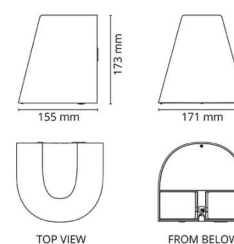

Spike Noir Uplight avec prise de courant 930lm 3000K Ra>80 Coupure de phase

Codes-articles: [614914](#)
EAN: 7021986149142

Électrique

Wattage: 10W+6W
System wattage: 16W
Tension: 220-240V

Source lumineuse

Type de source lumineuse: LED
Douille: GU10
Source lumineuse incluse: Oui
Luminous flux: 930lm
Efficacité: 58 lm/W
Température des couleurs: 3000K
Rendu des couleurs (IRC / Ra): Ra>80
Facteur MacAdams: SDCM: 3
Durée de vie: L70/B50>50,000
Distribution de la lumière: Directe
Optique: Plastique opale/transparent
Faisceau: 95° vers le bas / 15° vers le haut