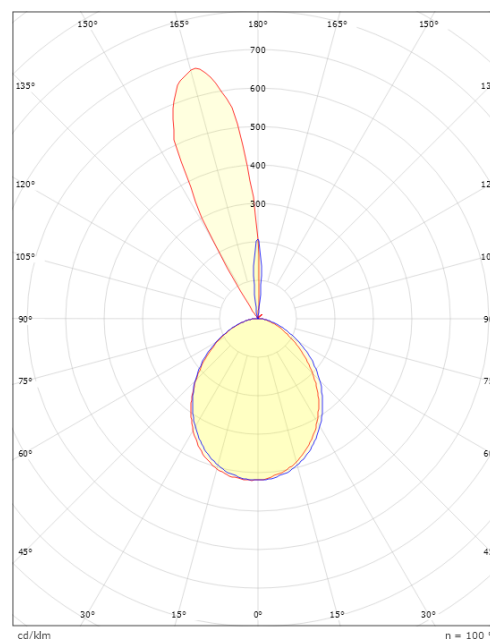

Emballage

Dimensions de l'emballage (mm): 180 x 165 x 185

cd/kdm η = 100 %
— C0/C180
— C90/C270

7 0 2 1 9 8 6 1 4 9 1 4 2