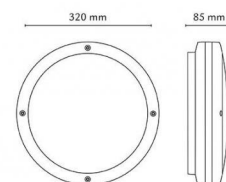

## Dimensions (mm)

Hauteur (H): 85  
Diameter (D): 320  
Poids (brutto/netto): 2.1

## Emballage

Dimensions de l'emballage: 340 x 340 x 120

7 0 2 1 9 8 6 2 1 8 2 9 9