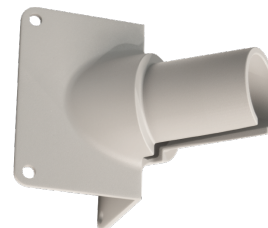

Fenes/Fenes Maxi

Fenes/Fenes Maxi Gris Support d'angle

Codes-articles: 623268
EAN: 7021986232684

Matériaux et finition

Embase: Aluminium
Couleur: Gris RAL 7042

Montage/Connexion

Montage: Extérieurs

Dimensions

Longueur (mm) L: 130
Largeur (mm) W: 127
Hauteur (mm) H: 154
Diameter (mm) D: 60
Poids (kg) brutto/netto: 0.5 / 0.4

Emballage

Dimensions de l'emballage (mm): 135 x 130 x 160

7 0 2 1 9 8 6 2 3 2 6 8 4