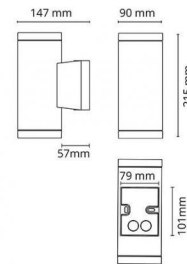

Codes-articles: **624698**
 EAN: 7021986246988
 SG code: 5046624698

Source lumineuse

Type de source lumineuse: LED (interchangeable)
 Socket: GU10
 Wattage: 2x6,2W
 System wattage: 12.4W
 Luminous flux: 660lm
 Efficacité: 54 lm/W
 Tension: 230V
 Température des couleurs: 3000K
 Rendu des couleurs (CRI): Ra>80
 Facteur MacAdams: SDCM: 4
 Durée de vie: L70/B50>25,000
 Light distribution: Directe
 Optique: Verre transparent
 Faisceau: 35°/35°

Matériaux et finition

Embase: Aluminium
 Couleur: Noir (RAL 9004)
 Optique: Tempered glass

Montage/Connexion

Montage: Surface, Indoor / Outdoor
 Embayage: Bornier sans vis

Dimensions (mm)

Largeur (W): 90
 Hauteur (H): 215
 Depth (D): 147
 Distance d'une surface inflammable: 50mm
 Poids (brutto/netto): 1.33

Emballage

Dimensions de l'emballage: 160 x 100 x 230

7 0 2 1 9 8 6 2 4 6 9 8 8