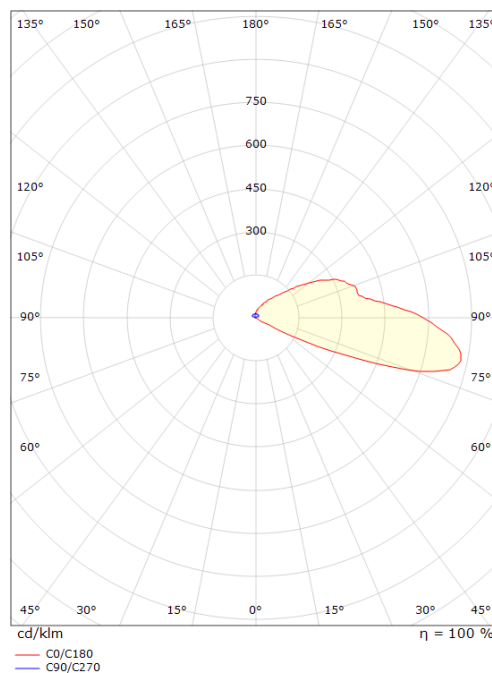

Codes-articles: **630012**
 EAN: 7021986300123
 SG code: 5046630012

Source lumineuse

Type de source lumineuse: LED (non interchangeable)
 Wattage: 3W
 System wattage: 3.0W
 Luminous flux: 8lm
 Efficacité: 3 lm/W
 Tension: 24V
 Température des couleurs: 3000K
 Rendu des couleurs (CRI): Ra>80
 Facteur MacAdams: SDCM: 3
 Durée de vie: L80/B20>50,000
 Light distribution: Indirecte
 Optique: PMMA, Polyméthacrylate de méthyle

Montage/Connexion

Montage: Encastré, Outdoor
 Module: 1
 Câble: Câble 1m

Dimensions (mm)

Longueur (L): 51
 Largeur (W): 60
 Hauteur (H): 51
 Depth (D): 51
 Cut-out: 40
 Poids (brutto/netto): 0.352

Emballage

Dimensions de l'emballage: 120 x 85 x 65

7 0 2 1 9 8 6 3 0 0 1 2 3