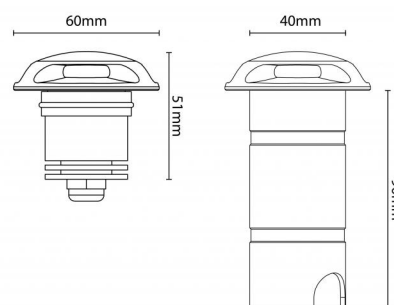

Montage/Connexion

Montage: Encastré, Outdoor
 Module: 1
 Câble: Câble 1m

Dimensions (mm)

Longueur (L): 51
 Largeur (W): 60
 Hauteur (H): 51
 Depth (D): 51
 Cut-out: 40
 Poids (brutto/netto): 0.352

Emballage

Dimensions de l'emballage: 120 x 85 x 65

7 0 2 1 9 8 6 3 0 0 1 2 3