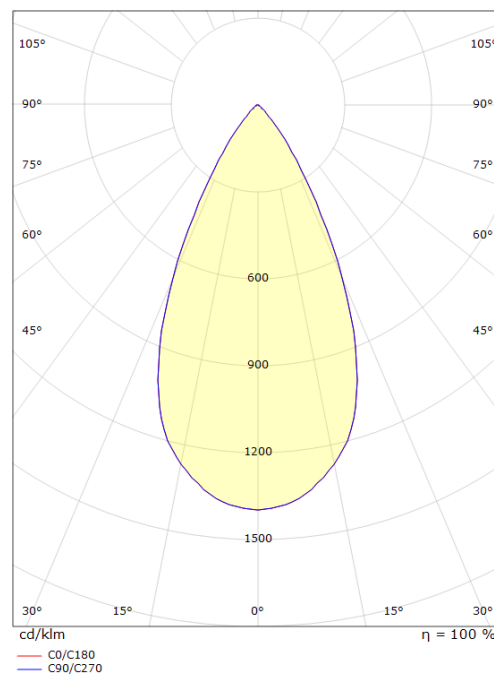

Montage/Connexion

Montage: Encastré, Outdoor

Dimensions (mm)

Longueur (L): 46
 Largeur (W): 28
 Hauteur (H): 46
 Depth (D): 46
 Cut-out: 25
 Poids (brutto/netto): 0.072

Emballage

Dimensions de l'emballage: 100 x 50 x 50

7 0 2 1 9 8 6 3 0 0 1 6 1