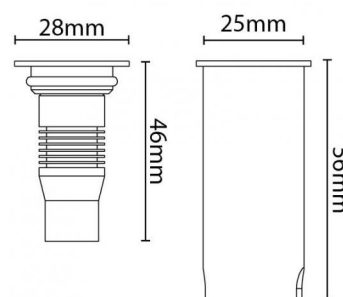

Codes-articles: **630016**
 EAN: 7021986300161
 SG code: 5046630016

Source lumineuse

Type de source lumineuse: LED (non interchangeable)
 Wattage: 1,5W
 System wattage: 1.5W
 Luminous flux: 92lm
 Efficacité: 62 lm/W
 Tension: 24V
 Température des couleurs: 3000K
 Rendu des couleurs (CRI): Ra>80
 Facteur MacAdams: SDCM: 3
 Durée de vie: L80/B20>50,000
 Light distribution: Directe
 Optique: PMMA, Polyméthacrylate de méthyle

Protection

Classe Isolation: Classe III
 IP: IP67
 Vandal class: IK06
 Ta nominal: Ta=25°C

Énergie et approbations

Classe énergétique: A+
 Approbation: CE

Matériaux et finition

Embase: Aluminium et acier inoxydable
 Couleur: Graphite
 Optique: PMMA Polyméthacrylate de méthyle

Montage/Connexion

Montage: Encastré, Outdoor

Dimensions (mm)

Longueur (L): 46
 Largeur (W): 28
 Hauteur (H): 46
 Depth (D): 46
 Cut-out: 25
 Poids (brutto/netto): 0.072

Emballage

Dimensions de l'emballage: 100 x 50 x 50