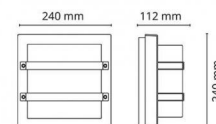

Codes-articles: **633569**
 EAN: 7021986335699
 SG code: 5046633569

Source lumineuse

Version: Twilight
 Type de source lumineuse: LED
 Wattage: 10W
 System wattage: 10.0W
 Luminous flux: 540lm
 Efficacité: 54 lm/W
 Tension: 230V
 Température des couleurs: 3000K
 Rendu des couleurs (CRI): Ra>80
 Facteur MacAdams: SDCM: 3
 Durée de vie: L70/B50>50,000
 Light distribution: Directe
 Optique: Plastic Opal
 Faisceau: 130°

Matériaux et finition

Embase: Aluminium
 Couleur: Graphite
 Optique: Polycarbonate stabilisé aux UV

Montage/Connexion

Montage: Surface, Indoor / Outdoor
 Embrayage: Bornier sans vis
 Max. luminaires per circuit breaker: B10: 33, B16: 52, C10: 40, C16: 64

Dimensions (mm)

Largeur (W): 240
 Hauteur (H): 240
 Depth (D): 112
 Poids (brutto/netto): 2.7

Emballage

Dimensions de l'emballage: 245 x 245 x 125