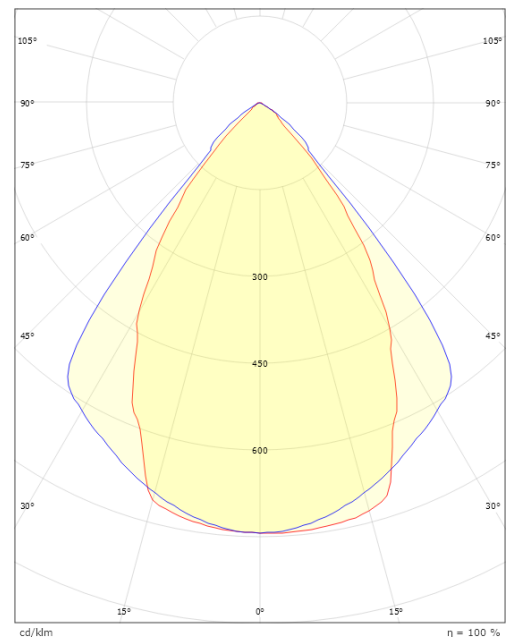

Emballage

Dimensions de l'emballage (mm): 225 x 120 x 135