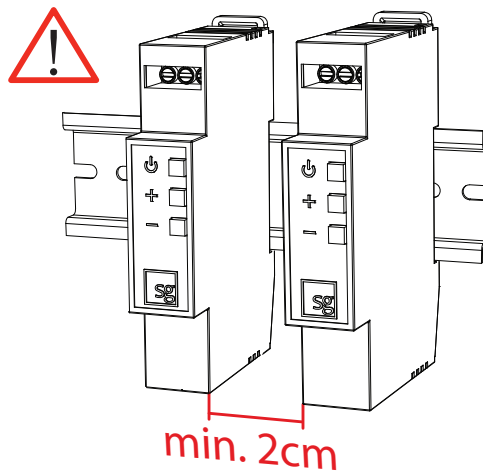

Ta (°C)	R	C	R+C	L
<35 °C	Max. 400W	Max. 320W	Max. 320W	✗
<45 °C	Max. 300W	Max. 240W	Max. 240W	✗
<55 °C (MAX)	Max. 200W	Max. 160W	Max. 160W	✗

NORWAY SG Armaturen AS
Tlf: +47 37 50 03 00
firmapost@sg-as.no
www.sg-as.no

SWEDEN SG Armaturen AB
Tel: +46 31 81 71 10
info@sg-ab.se
www.sg-ab.se

FRANCE SG Lighting SA/NV
Tel: +33(0) 4 94 93 00 00
info.france@sglighting.fr
www.sglighting.net

GERMANY SG Leuchten GmbH
Tel: +49 40 23 99 44 59
info@sg-leuchten.de
www.sg-leuchten.de

DENMARK SG Armaturen A/S
Tel: +45 70 70 72 13
info@sg-as.dk
www.sg-as.dk

FINLAND SG Armaturen Oy
info@sg-oy.fi
www.sg-oy.fi

BENELUX SG Lighting SA/NV
Tel: +32(0) 15 20 72 71
info.benelux@sglighting.net
www.sglighting.net

INTERNATIONAL SG Lighting Co Ltd.
Tel: +86 769 88 49 20 88
cindy@sgdgc.com
www.sg-as.com