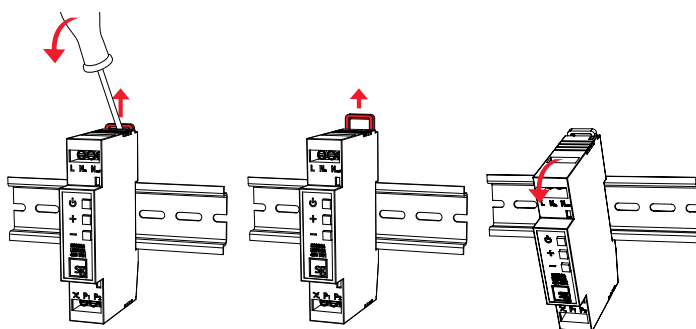

LEDDIM 400 DIN

220-240V, 50/60Hz, -20°C to 35°C

EN: Push button
FR: Bouton-poussoir
DE: Druckknopf

0.5 - 4.0 mm²

EN: Minimum dimming level adjustment
FR: Réglage du niveau de gradation minimal
DE: Anpassung der minimalen Dimmstufe