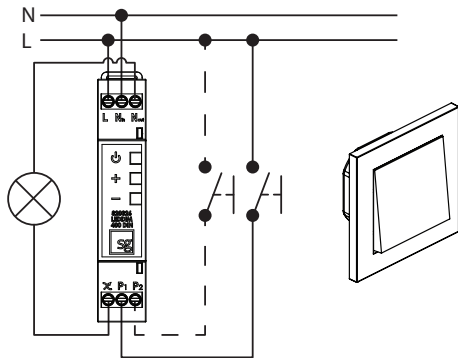

LEDDIM 400 DIN

220-240V, 50/60Hz, -20°C to 35°C

EN: Push button
FR: Bouton-poussoir
DE: Druckknopf

0.5 - 4.0 mm²

EN: Minimum dimming level adjustment
FR: Réglage du niveau de gradation minimal
DE: Anpassung der minimalen Dimmstufe