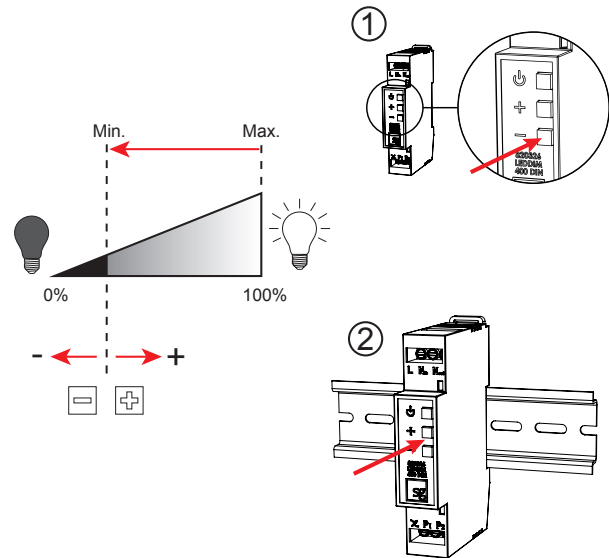

LEDDIM 400 DIN

220-240V, 50/60Hz, -20°C to 35°C

EN: Push button
FR: Bouton-poussoir
DE: Druckknopf

0.5 - 4.0 mm²

EN: Minimum dimming level adjustment
FR: Réglage du niveau de gradation minimal
DE: Anpassung der minimalen Dimmstufe