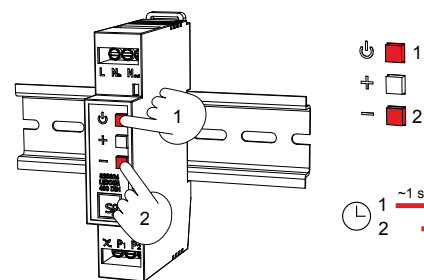

NO: Kan kun installeres av en registrert installasjonsvirksomhet.
EN: Only to be installed by an authorized electrician.
FR: Doit être installé par un électricien autorisé.
NL: Mag alleen geïnstalleerd worden door een bevoegde elektricien.
DE: Dieses Produkt darf nur durch autorisiertes Personal (z. B. Elektro-Installateur) angeschlossen und in Betrieb genommen werden.
FI: Asentaa saa vain valtuutettu sähköasentaja

NO: Skru av strømmen før montering.
EN: Turn off power before installing.
FR: Couper le courant avant l'installation.
NL: Stroom uitschakelen voor u het toestel installeert.
DE: Vor Installationsarbeiten den Strom abschalten.
FI: Sammuta virta ennen kytkestä

NORWAY SG Armaturen AS
Tlf:+47 37 50 03 00
firmapost@sg-as.no
www.sg-as.no

SWEDEN SG Armaturen AB
Tel: +46 31 81 71 10
info@sg-ab.se
www.sg-ab.se

FRANCE SG Lighting SA/NV
Tel: +33(0) 4 94 93 00 00
info.france@sglighting.fr
www.sglighting.net

GERMANY SG Leuchten GmbH
Tel: +49 40 23 99 44 59
info@sg-leuchten.de
www.sg-leuchten.de

DENMARK SG Armaturen A/S
Tel: +45 70 70 72 13
info@sg-as.dk
www.sg-as.dk

FINLAND SG Armaturen Oy
info@sg-oy.fi
www.sg-oy.fi

BENELUX SG Lighting SA/NV
Tel: +32(0) 15 20 72 71
info.benelux@sglighting.net
www.sglighting.net

INTERNATIONAL SG Lighting Co Ltd.
Tel: +86 769 88 49 20 88
cindy@sgdgc.com
www.sg-as.com