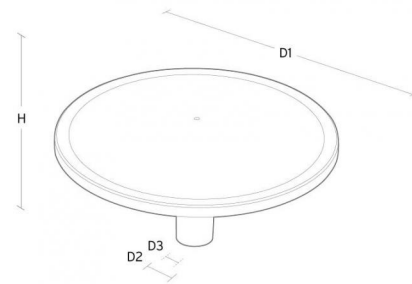

Matériaux et finition

Embase:	Aluminium coulé sous pression
Couleur:	Gris (structure 2150 sablé)
Optique:	Polycarbonate (PC)

Montage/Connexion

Montage:	Poteau - haut (Ø60mm), Outdoor
Câble:	Cable 2x1mm ² 6m
Wind projected area:	775cm ² - Max 7 kg
Max. luminaires per circuit breaker:	B10: 32, B16: 50, C10: 52, C16: 85

Dimensions (mm)

Hauteur (H):	291
Diameter (D):	600
Poids (brutto/netto):	7.41 / 7.21

Emballage

Dimensions de l'emballage:	625 x 625 x 315
----------------------------	-----------------

5 7 0 3 8 2 1 1 6 8 0 6 9