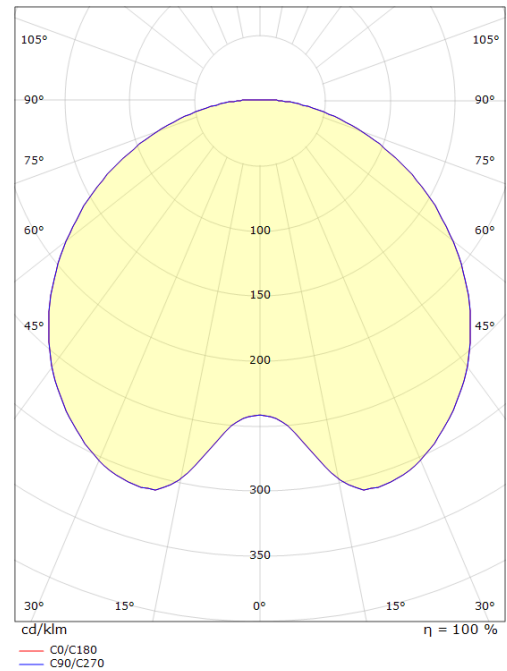

Codes-articles:

8246 087999

EAN:

5703821168069

Source lumineuse

Type de source lumineuse:	LED
Wattage:	28W
System wattage:	28.0W
Luminous flux:	2370lm
Efficacité:	85 lm/W
Tension:	230V
Température des couleurs:	3000K
Rendu des couleurs (CRI):	Ra>80
Facteur MacAdams:	SDCM: 3
Durée de vie:	L90/B10>50,000
Light distribution:	Directe

Matériaux et finition

Embase:	Aluminium coulé sous pression
Couleur:	Gris (structure 2150 sablé)
Optique:	Polycarbonate (PC)

Montage/Connexion

Montage:	Poteau - haut (Ø60mm), Outdoor
Câble:	Cable 2x1mm ² 6m
Wind projected area:	775cm ² - Max 7 kg
Max. luminaires per circuit breaker:	B10: 32, B16: 50, C10: 52, C16: 85

Dimensions (mm)

Hauteur (H):	291
Diameter (D):	600
Poids (brutto/netto):	7.41 / 7.21

Emballage

Dimensions de l'emballage:	625 x 625 x 315
----------------------------	-----------------

5 7 0 3 8 2 1 1 6 8 0 6 9