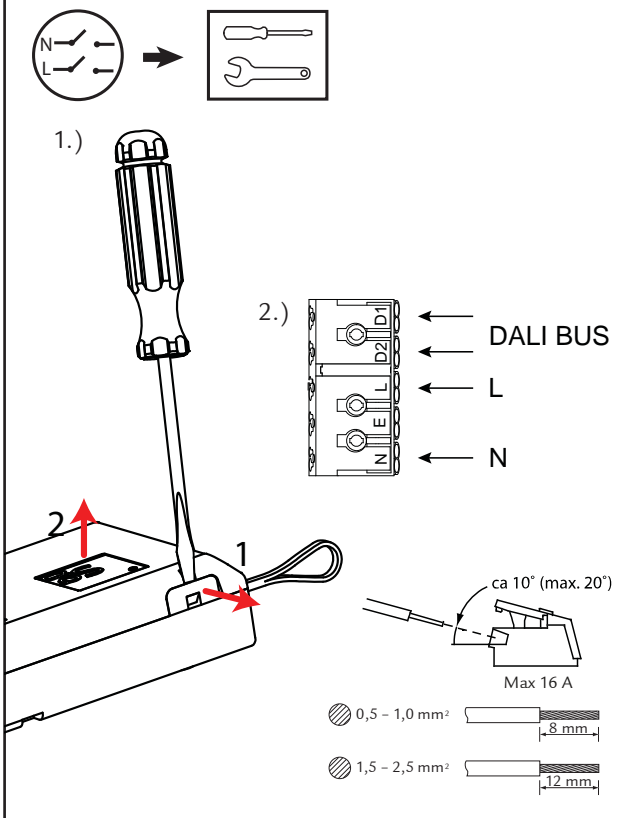

# Molior Driver Kit 300mA DALI

Molior versions:  
(Sold separately)

NO: Kan kun installeres av en registrert installasjonsvirksomhet  
 EN: Only to be installed by an authorized electrician  
 FR: Doit être installé par un électricien autorisé  
 NL: Mag alleen geïnstalleerd worden door een bevoegde elektricien  
 DE: Dieses Produkt darf nur durch autorisiertes Personal (z. B. Elektro-Installateur) angeschlossen und in Betrieb genommen werden