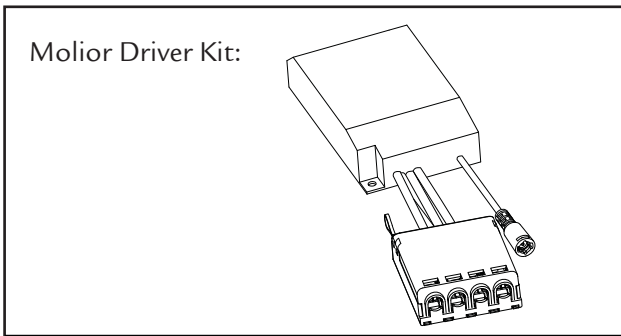

# Molior Driver Kit 300mA DALI

Molior versions:  
(Sold separately)

NO: Kan kun installeres av en registrert installasjonsvirksomhet  
 EN: Only to be installed by an authorized electrician  
 FR: Doit être installé par un électricien autorisé  
 NL: Mag alleen geïnstalleerd worden door een bevoegde elektricien  
 DE: Dieses Produkt darf nur durch autorisiertes Personal (z. B. Elektro-Installateur) angeschlossen und in Betrieb genommen werden