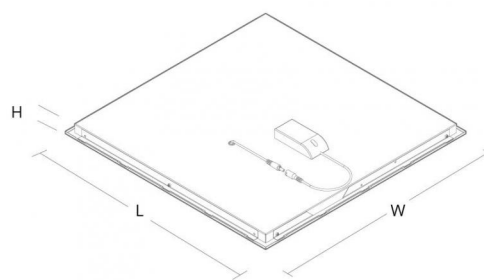

Montage/Connexion

Montage: , Indoor

Dimensions (mm)

Longueur (L): 125
Hauteur (H): 35
Poids (brutto/netto): 0.229 / 0.185

5 7 0 3 8 2 1 1 7 5 6 9 2