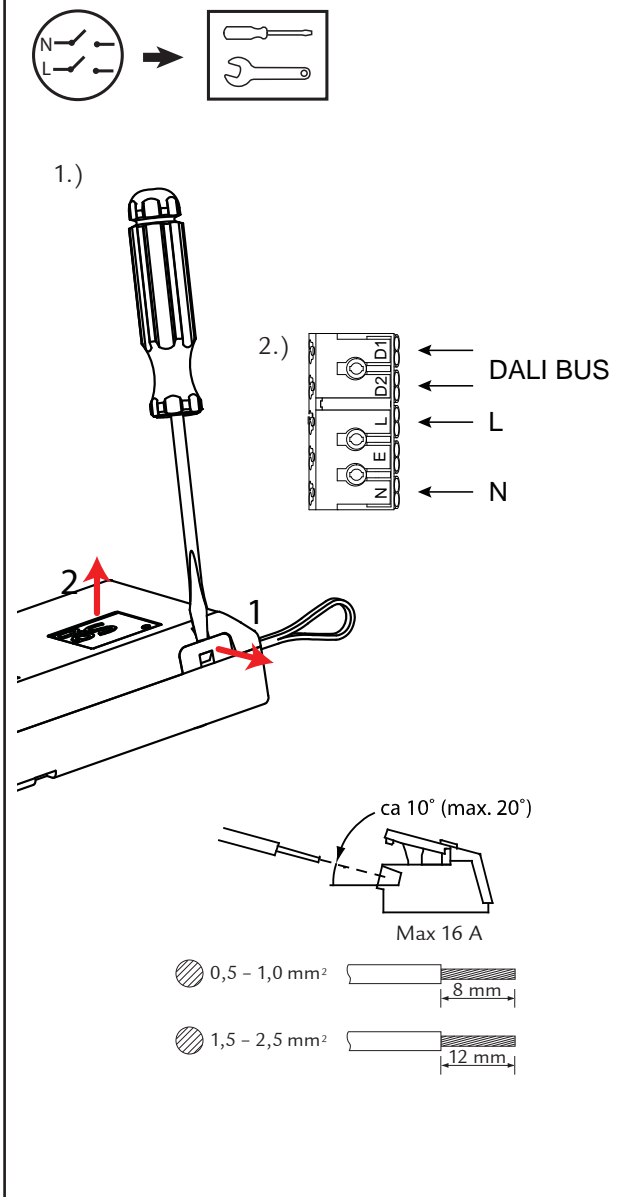

# Molior Driver Kit 700mA DALI

Molior versions:  
(Sold separately)

NO: Kan kun installeres av en registrert installasjonsvirksomhet  
 EN: Only to be installed by an authorized electrician  
 FR: Doit être installé par un électricien autorisé  
 NL: Mag alleen geïnstalleerd worden door een bevoegde elektricien  
 DE: Dieses Produkt darf nur durch autorisiertes Personal (z. B. Elektro-Installateur) angeschlossen und in Betrieb genommen werden