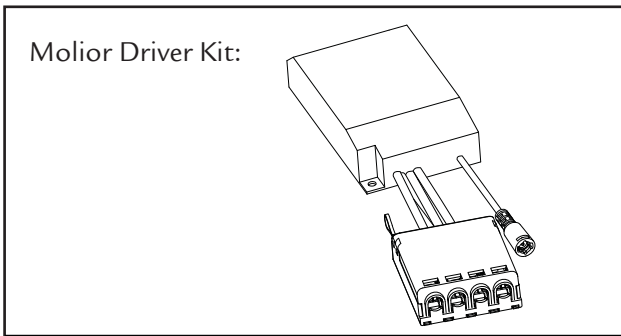

# Molior Driver Kit 700mA DALI

Molior versions:  
(Sold separately)

NO: Kan kun installeres av en registrert installasjonsvirksomhet  
 EN: Only to be installed by an authorized electrician  
 FR: Doit être installé par un électricien autorisé  
 NL: Mag alleen geïnstalleerd worden door een bevoegde elektricien  
 DE: Dieses Produkt darf nur durch autorisiertes Personal (z. B. Elektro-Installateur) angeschlossen und in Betrieb genommen werden