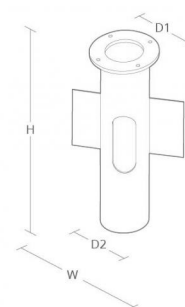

Strong Galvanisé Ancrage au sol

Codes-articles: **8249 042067**
EAN: 5703821005548

Source lumineuse

System wattage: 0.0W

Énergie et approbations

Approbation: CE

Matériaux et finition

Embase: Acier

Couleur: Galvanisé

Montage/Connexion

Montage: , Outdoor

Dimensions (mm)

Longueur (L): 248

Largeur (W): 108

Hauteur (H): 450

Diameter (D): 155

Poids (brutto/netto): 5.4 / 5.2

5 7 0 3 8 2 1 0 0 5 5 4 8