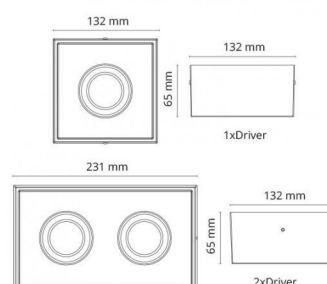

Codes-articles: **902555**
 EAN: 7021989025559
 SG code: 5046902555

Source lumineuse

Type de source lumineuse: LED (non interchangeable)
 Socket: CoB Holder
 Wattage: 2x7W
 System wattage: 17.0W
 Luminous flux: 980lm
 Efficacité: 58 lm/W
 Tension: 220-240V
 Température des couleurs: 3000K
 Rendu des couleurs (CRI): Ra 98
 Facteur MacAdams: SDCM: 1
 Durée de vie: L90/B10>100,000
 Light distribution: Directe
 Optique: Verre transparent
 Faisceau: 42°

Embase: Aluminium
 Couleur: Noir (RAL 9004/30)
 Optique: Verre

Montage/Connexion

Montage: , Indoor / Outdoor
 Cable entry: Bornier sans vis

Dimensions (mm)

Longueur (L): 231
 Largeur (W): 132
 Hauteur (H): 65
 Poids (brutto/netto): 1.25

Emballage

Dimensions de l'emballage: 240 x 140 x 75

7 0 2 1 9 8 9 0 2 5 5 5 9