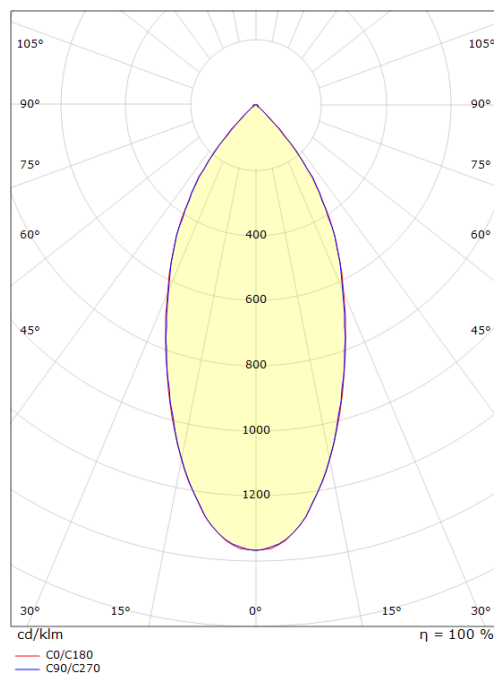

Emballage

Dimensions de l'emballage: 240 x 140 x 75