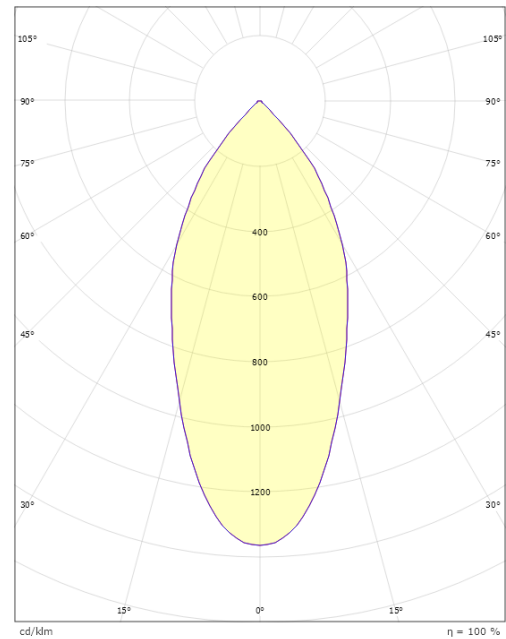

Emballage

Dimensions de l'emballage (mm): 185 x 120 x 75

cd/kdm
— C0/C180
— C90/C270
η = 100 %

7 0 2 1 9 8 9 0 2 6 1 1 2