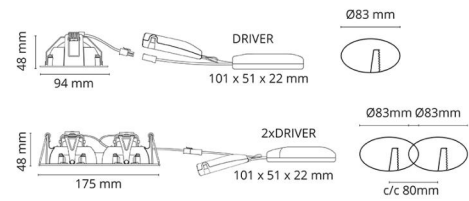

Matériaux et finition

Embase: Aluminium
Couleur: Acier brossé
Matériau de la verrine: Verre trempé

Montage/Connexion

Montage: Encastré, Intérieur
Connexion: Bornier sans vis

Dimensions

Longueur (mm) L: 175
Largeur (mm) W: 95
Hauteur (mm) H: 50
Cut-out (mm): 83
Profondeur de la cavité de plafond (mm): 48
Poids (kg) brutto/netto: 0.74 / 0.617

Emballage

Dimensions de l'emballage (mm): 185 x 120 x 75

cd/kdm
— C0/C180
— C90/C270
η = 100 %

7 0 2 1 9 8 9 0 2 6 1 1 2