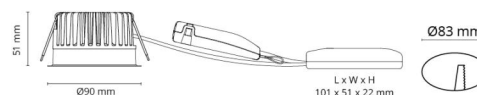

Source lumineuse

Type de source lumineuse: LED
Luminous flux: 790lm
Efficacité: 72 lm/W
Température des couleurs: 4000K
Rendu des couleurs (IRC / Ra): Ra 98
Facteur MacAdams: SDCM: 3
Durée de vie: L90/B10>100,000
Distribution de la lumière: Directe
Optique: Reflector
Faisceau: 42°
Groupe de risque photobiologique: RG 1