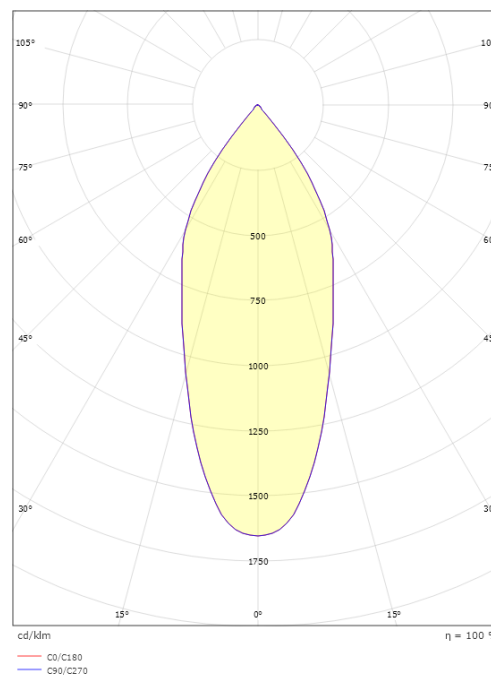

Emballage

Dimensions de l'emballage (mm): 130 x 115 x 85