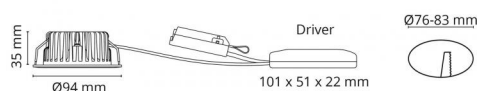

Montage/Connexion

Montage:	Encastré (downlights), Indoor / Outdoor
Embrayage:	Bornier sans vis

Dimensions (mm)

Hauteur (H):	37
Diameter (D):	94
Cut-out:	76
Ceiling void depth:	35
Distance d'une surface inflammable:	0mm
Poids (brutto/netto):	0.4 / 0.33

Emballage

Dimensions de l'emballage: 115 x 100 x 95

7 0 2 1 9 8 9 0 4 4 0 6 2