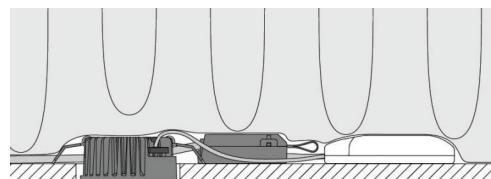

Emballage

Dimensions de l'emballage: 115 x 100 x 95