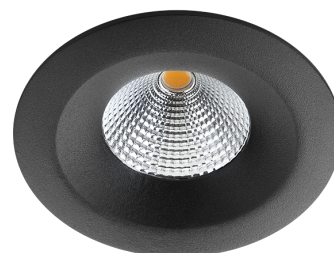

Bardo IsoSafe Airtight IP65 Noir

Codes-articles:

5046 904407

EAN:

7021989044079

Source lumineuse

Type de source lumineuse:	LED (non interchangeable)
Wattage:	8W
System wattage:	8.0W
Tension:	230V
Température des couleurs:	3000K
Rendu des couleurs (CRI):	Ra>95
Facteur MacAdams:	SDCM: 2
Durée de vie:	L80/B30>100,000
Light distribution:	Directe
Optique:	Verre transparent
Faisceau:	42°

Contrôle/Dimming

Type: Coupure de phase descendante

Protection

Classe Isolation:	Classe II
IP:	IP65
Ta nominal:	Ta=25°C

Énergie et approbations

Classe énergétique:	A++
Approbation:	CE

Matériaux et finition

Embase:	Aluminium
Couleur:	Noir (RAL 9004)
Optique:	Verre

Montage/Connexion

Montage:	Encastré (downlights), Indoor / Outdoor
Embrayage:	Bornier sans vis

Dimensions (mm)

Hauteur (H):	37
Diameter (D):	94
Cut-out:	76
Ceiling void depth:	35
Distance d'une surface inflammable:	0mm
Poids (brutto/netto):	0.4 / 0.33