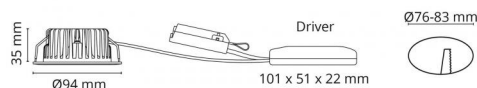

Montage/Connexion

Montage:	Encastré (downlights), Indoor / Outdoor
Embrayage:	Bornier sans vis

Dimensions (mm)

Hauteur (H):	37
Diameter (D):	94
Cut-out:	76
Ceiling void depth:	35
Distance d'une surface inflammable:	0mm
Poids (brutto/netto):	0.4 / 0.33

Emballage

Dimensions de l'emballage: 115 x 100 x 95

7 0 2 1 9 8 9 0 4 4 0 7 9