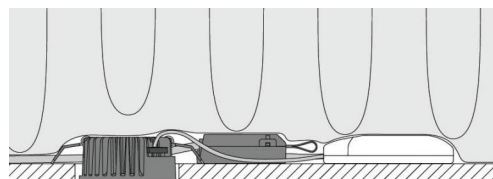

Emballage

Dimensions de l'emballage: 115 x 100 x 95