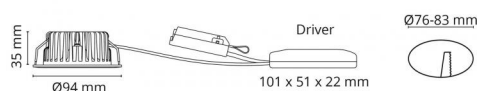

Montage/Connexion

Montage:	Encastré (downlights), Indoor / Outdoor
Embrayage:	Bornier sans vis

Dimensions (mm)

Hauteur (H):	37
Diameter (D):	94
Cut-out:	76
Ceiling void depth:	35
Distance d'une surface inflammable:	0mm
Poids (brutto/netto):	0.4 / 0.33

Emballage

Dimensions de l'emballage: 115 x 100 x 95

7 0 2 1 9 8 9 0 4 4 0 8 6