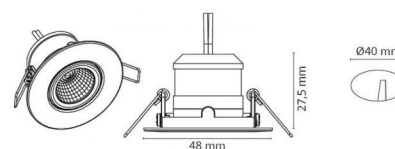

Codes-articles: **907012**
 EAN: 7021989070122
 SG code: 5046907012

Source lumineuse

Type de source lumineuse: LED (non interchangeable)
 Wattage: 4W
 System wattage: 4.0W
 Luminous flux: 240lm
 Efficacité: 60 lm/W
 Température des couleurs: 3000K
 Rendu des couleurs (CRI): Ra>90
 Facteur MacAdams: SDCM: 2
 Durée de vie: L70/B50>50,000
 Light distribution: Directe
 Optique: Réflecteur moyen
 Faisceau: 36°

Embase: Aluminium
 Couleur: Blanc mat (RAL 9003)
 Optique: Polycarbonate (PC)

Montage/Connexion

Montage: Encastré (downlights), Indoor

Dimensions (mm)

Hauteur (H): 29
 Diameter (D): 48
 Cut-out: 40
 Ceiling void depth: 27
 Distance d'une surface inflammable: 0mm
 Poids (brutto/netto): 0.7 / 0.5

Emballage

Dimensions de l'emballage: 55 x 55 x 55

7 0 2 1 9 8 9 0 7 0 1 2 2