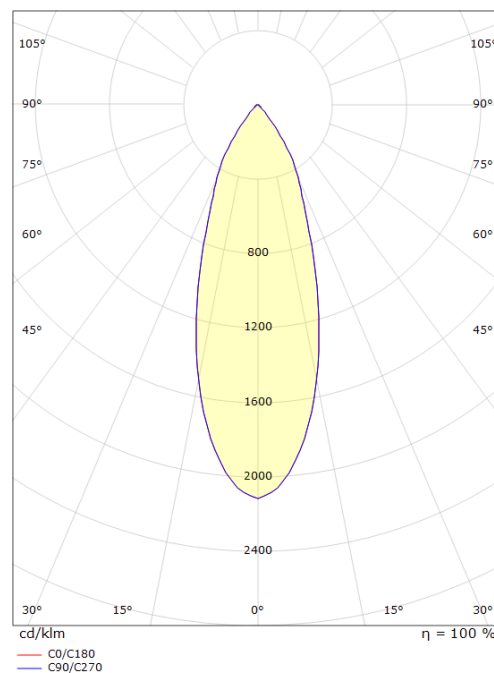

Emballage

Dimensions de l'emballage: 55 x 55 x 55