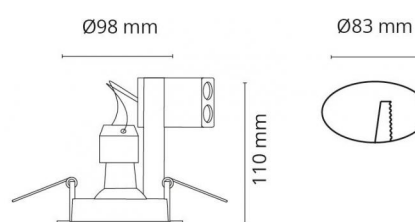

Polar IP65 Acier brossé

Codes-articles: **937951**
EAN: 7021989379515
SG code: 5046937951

Source lumineuse

Type de source lumineuse:	LED (interchangeable)
Socket:	GU10
Wattage:	6,2W
System wattage:	6.2W
Luminous flux:	455lm
Efficacité:	74 lm/W
Tension:	230V
Température des couleurs:	3000K
Rendu des couleurs (CRI):	Ra>80
Facteur MacAdams:	SDCM: 4
Durée de vie:	L70/B50>25,000
Light distribution:	Directe
Faisceau:	36°

Contrôle/Dimming

Type: Coupure de phase descendante

Protection

Classe Isolation:	Classe II
IP:	IP65
Ta nominal:	Ta=25°C

Énergie et approbations

Classe énergétique:	A+
Approbation:	CE

Matériaux et finition

Embase:	Aluminium
Couleur:	Acier brossé

Montage/Connexion

Montage:	Encastré, Indoor
Embrayage:	Bornier sans vis

Dimensions (mm)

Hauteur (H):	132
Diameter (D):	98
Cut-out:	83
Ceiling void depth:	130
Distance d'une surface inflammable:	50mm
Poids (brutto/netto):	0.29

Emballage

Dimensions de l'emballage: 115 x 115 x 150

7 0 2 1 9 8 9 3 7 9 5 1 5