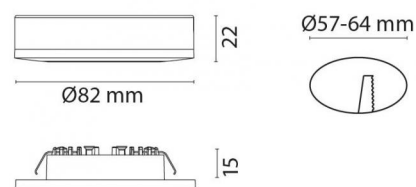

Codes-articles: **997064**
EAN: 7021989970644
SG code: 5046997064

Source lumineuse

Type de source lumineuse: LED (non interchangeable)
Wattage: 2,4W
System wattage: 3.4W
Luminous flux: 180lm
Efficacité: 53 lm/W
Température des couleurs: 2700K
Rendu des couleurs (CRI): Ra>90
Facteur MacAdams: SDCM: 3
Durée de vie: L70/B50>50,000
Light distribution: Directe
Optique: Plastic transparent
Faisceau: 40°

Montage/Connexion

Montage: Encastré ou surface, Indoor
Module: CV 24V

Dimensions (mm)

Hauteur (H): 22
Diameter (D): 82
Poids (brutto/netto): 0.23 / 0.23

7 0 2 1 9 8 9 9 7 0 6 4 4