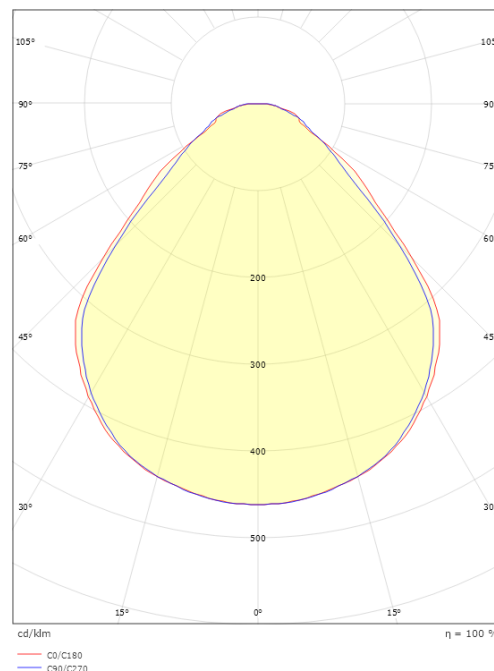

Sense Basic Surface

Sense Basic Surface 600x600 Blanc 4370/4390lm 3000/4000K Ra>80 DALI-2

SG codes-articles: 212701
EAN: 7021982127014

Électrique

System wattage: 31W
Tension: 220-240V
Fréquence (Hz): 50/60Hz
Nombre maximal de luminaires par disjoncteur: B10: 32, B16: 50, C10: 52, C16: 85

Source lumineuse

Type de source lumineuse: LED
Luminous flux: 4370/4390lm
Efficacité: 141 lm/W
Température des couleurs: 3000/4000K
Rendu des couleurs (IRC / Ra): Ra>80
Facteur MacAdams: SDCM: 3
Durée de vie: L80/B20>100,000
Distribution de la lumière: Directe
Optique: Opalprism

Contrôle/Dimming

Type: DALI-2
Alimentation: 850mA

Protection

Classe Isolation: Classe II SELV
IK Class: IK06
IP Class: IP20

Énergie et approbations

Source lumineuse de classe énergétique: C

Matériaux et finition

Embase: Aluminium
Matériau de la verrine: Acrylique (PMMA)

Montage/Connexion

Montage: Intérieur
Module: 600x600
Connexion: Bornier sans vis 5 pôles

Dimensions

Longueur (mm) L: 600
Largeur (mm) W: 600
Hauteur (mm) H: 66
Poids (kg) brutto/netto: 6.725 / 5.6

Emballage

Dimensions de l'emballage (mm): 630 x 630 x 87

7 0 2 1 9 8 2 1 2 7 0 1 4