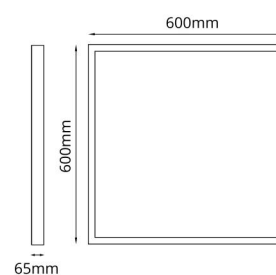

Embase: Aluminium
Matériau de la verrine: Acrylique (PMMA)

Montage/Connexion

Montage: Intérieur
Module: 600x600
Connexion: Bornier sans vis 5 pôles

Dimensions

Longueur (mm) L: 600
Largeur (mm) W: 600
Hauteur (mm) H: 66
Poids (kg) brutto/netto: 6.725 / 5.6

Emballage

Dimensions de l'emballage (mm): 630 x 630 x 87

7 0 2 1 9 8 2 1 2 7 0 1 4