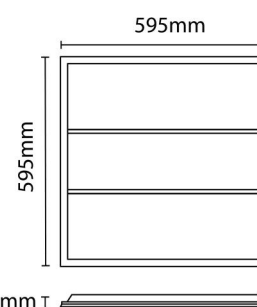

Matériaux et finition

Embase: Feuille d'acier
Matériau de la verrine: Acrylique (PMMA)

Montage/Connexion

Montage: Encastré, Intérieur
Module: 600x600 Structure portante en T 15/24 mm
Connexion: Linect 3 pôles / bornier sans vis

Dimensions

Longueur (mm) L: 595
Largeur (mm) W: 595
Hauteur (mm) H: 43
Poids (kg) brutto/netto: 2.8 / 2.45

Emballage

Dimensions de l'emballage (mm): 720 x 620 x 62

7 0 2 1 9 8 2 1 2 9 2 4 7