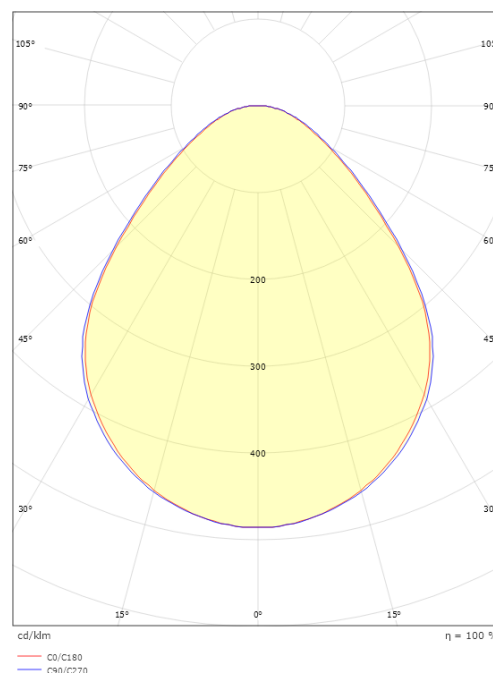

Sense Velios 600x600

Sense Velios 600x600 Blanc 4560lm 4000K Ra>80 Coupure de phase

SG codes-articles: 212924
EAN: 7021982129247

Électrique

System wattage: 30W
Tension: 220-240V
Nombre maximal de luminaires par disjoncteur: B10: 19, B16: 30, C10: 31, C16: 51

Dimensions

Longueur (mm) L: 595
Largeur (mm) W: 595
Hauteur (mm) H: 43
Poids (kg) brutto/netto: 2.8 / 2.45

Emballage

Dimensions de l'emballage (mm): 720 x 620 x 62

7 0 2 1 9 8 2 1 2 9 2 4 7