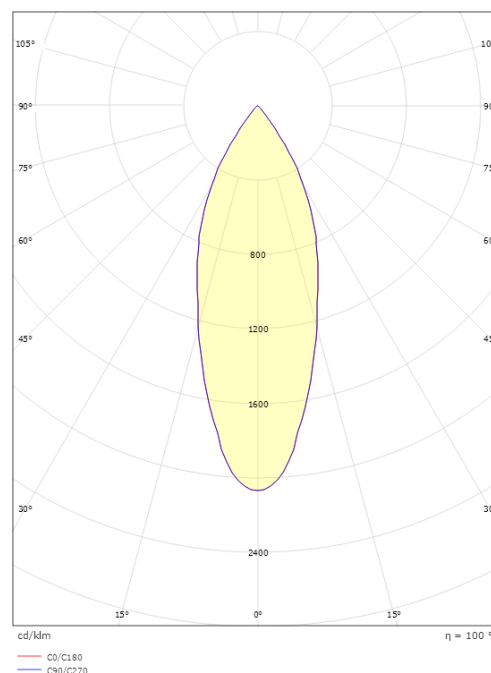

Dimensions

Hauteur (mm) H: 399
Diameter (mm) D: 59
Poids (kg) brutto/netto: 0.972 / 0.815

Emballage

Dimensions de l'emballage (mm): 100 x 90 x 415

7 0 2 1 9 8 3 2 0 5 1 8 6