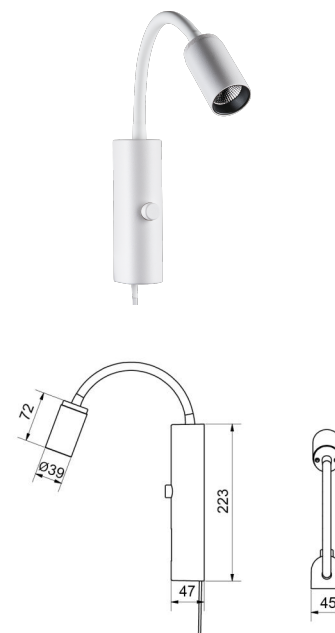

Tube Wall

Tube Wall Blanc 360lm 3000K Ra 98 Dimmer intégré

SG codes-articles: 320911
EAN: 7021983209115

Électrique

System wattage: 8W
Tension: 220-240V
Fréquence (Hz): 50/60Hz
Nombre maximal de luminaires par disjoncteur: B10: 180, B16: 290, C10: 180, C16: 290

Contrôle/Dimming

Type: Dimmer intégré

Protection

Classe Isolation: Classe II
IP Class: IP20

Énergie et approbations

Source lumineuse de classe énergétique: F

Matériaux et finition

Embase: Aluminium
Couleur: Blanc
Matériau de la verrine: Polycarbonate stabilisé aux UV

Montage/Connexion

Montage: Surface, Intérieur
Câble: Câble 2,4m
Connexion: Cordon et prise incluse

Dimensions

Largeur (mm) W: 45
Hauteur (mm) H: 150
Profondeur_(D): 47
Poids (kg) brutto/netto: 0.694 / 0.61

Emballage

Dimensions de l'emballage (mm): 465 x 60 x 60

7 0 2 1 9 8 3 2 0 9 1 1 5