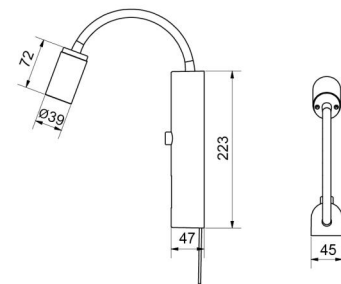

Montage/Connexion

Montage: Surface, Intérieur
Câble: Câble 2,4m
Connexion: Cordon et prise incluse

Dimensions

Largeur (mm) W: 45
Hauteur (mm) H: 150
Profondeur_(D): 47
Poids (kg) brutto/netto: 0.694 / 0.61

Emballage

Dimensions de l'emballage (mm): 465 x 60 x 60

7 0 2 1 9 8 3 2 0 9 1 3 9