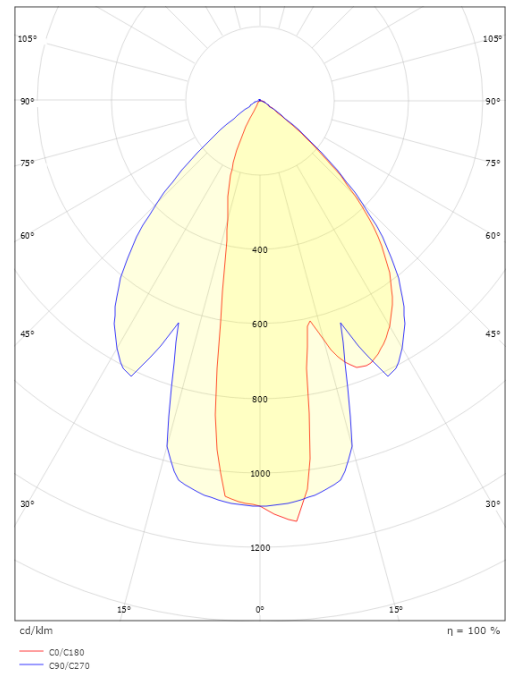

Fagernes Noir 750lm 3000K Ra>80 Coupure de phase

SG codes-articles: 630101
EAN: 7021986301014

Électrique

System wattage: 12W
Tension: 220-240V
Nombre maximal de luminaires par disjoncteur: B10: 88, B16: 142, C10: 88, C16: 142

Source lumineuse

Type de source lumineuse: LED
Luminous flux: 750lm
Efficacité: 63 lm/W
Température des couleurs: 3000K
Rendu des couleurs (IRC / Ra): Ra>80
Facteur MacAdams: SDCM: 3
Durée de vie: L70/B50>100,000
Distribution de la lumière: Directe
Optique: Verre transparent
Faisceau: 110°
Stroboscopique visible_ (PstLM): 0.03
Effet stroboscopique_ (SVM): 0.21

Contrôle/Dimming

Type: Coupure de phase

Protection

Classe Isolation: Classe II
IK Class: IK07
IP Class: IP44

Énergie et approbations

Source lumineuse de classe énergétique: E
Breeam: Conforme Hea 01 pour un éclairage sans scintillement
ULOR (<1%): Oui

Matériaux et finition

Embase: Aluminium
Couleur: Noir (RAL 9004)
Matériau de la verrine: Verre trempé

Montage/Connexion

Montage: Mur, Extérieurs
Connexion: Bornier sans vis

Dimensions

Largeur (mm) W: 200
Hauteur (mm) H: 280
Profondeur_ (D): 125
Poids (kg) brutto/netto: 2.793 / 2.501

Emballage

Dimensions de l'emballage (mm): 300 x 210 x 135

7 0 2 1 9 8 6 3 0 1 0 1 4