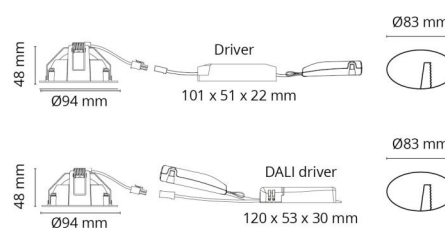

IsoSafe Cup

IsoSafe Cup Noir IsoSafe Cover

SG codes-articles: 768
EAN: 7021980007684

Protection

IP Class: IP44/IP20

Matériaux et finition

Couleur: Noir

Montage/Connexion

Montage: Intérieur / Extérieurs

Dimensions

Longueur (mm) L: 55
Largeur (mm) W: 75
Hauteur (mm) H: 55
Poids (kg) brutto/netto: 0.025 / 0.024

Emballage

Dimensions de l'emballage (mm): 55 x 75 x 55

7 0 2 1 9 8 0 0 0 7 6 8 4