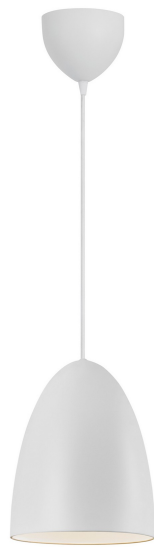

NEXUS 2,0 | SUSPENSION | BLANC/TELEGRIS

2020583001

Tension (V): 220-240 Volt
Protection IP: IP20
Puissance maximale de l'ampoule (W): 40
Classe (Classe 1, Classe 2, Classe 3): Classe 2 (Double isolation)
Culot d'ampoule: E27
Connexion parallèle: False

Matière première: Métal
Matériau secondaire: Matière plastique
Couleur du câble: Blanc
Longueur du câble (cm): 300
Matériau de surface du câble: Textile
Le câble est-il remplaçable: False
Couleur: Blanc/Telegris

Hauteur (cm): 25.2
Largeur (cm): 20
Diamètre de l'abat-jour (cm): 20
Hauteur de l'abat-jour (cm): 25.2
Longueur (cm): 20

EAN: 5704924002342
Numéro d'article: 2020583001
Pièces par unité d'emballage: 2
Hauteur de la boîte de vente (cm): 29.5
Largeur de la boîte de vente (cm): 23

Profondeur de la boîte de vente (cm): 23
Volume de la boîte de vente m³: 0.0156
Poids net du produit (kg): 1.13

- Design minimaliste et intemporel
- Le diffuseur couvre la source lumineuse et adoucit la lumière
- Finition mate satinée