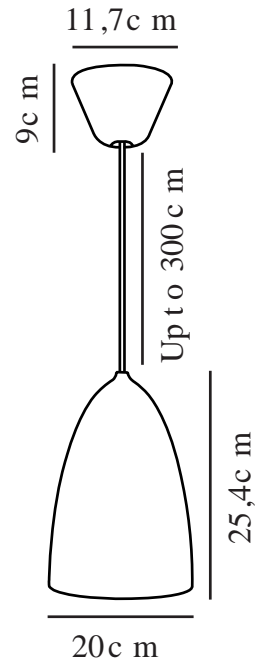

NEXUS 2,0 | SUSPENSION | BLANC/TELEGRIS

2020583001

Tension (V): 220-240 Volt
Protection IP: IP20
Puissance maximale de l'ampoule (W): 40
Classe (Classe 1, Classe 2, Classe 3): Classe 2 (Double isolation)
Culot d'ampoule: E27
Connexion parallèle: False

Matière première: Métal
Matériau secondaire: Matière plastique
Couleur du câble: Blanc
Longueur du câble (cm): 300
Matériau de surface du câble: Textile
Le câble est-il remplaçable: False
Couleur: Blanc/Telegris

Hauteur (cm): 25.2
Largeur (cm): 20
Diamètre de l'abat-jour (cm): 20
Hauteur de l'abat-jour (cm): 25.2
Longueur (cm): 20

EAN: 5704924002342
Numéro d'article: 2020583001
Pièces par unité d'emballage: 2
Hauteur de la boîte de vente (cm): 29.5
Largeur de la boîte de vente (cm): 23

Profondeur de la boîte de vente (cm): 23
Volume de la boîte de vente m³: 0.0156
Poids net du produit (kg): 1.13

- Design minimaliste et intemporel
- Le diffuseur couvre la source lumineuse et adoucit la lumière
- Finition mate satinée