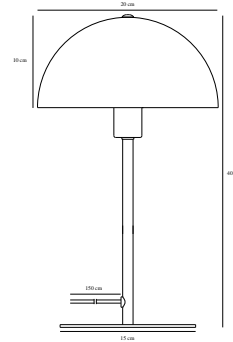

ELLEN 20 | LAMPE À POSER | NOIR

2112305003

nordlux®

Tension (V): 220-240 Volt
Protection IP: IP20
Puissance maximale de l'ampoule (W): 40
Classe (Classe 1, Classe 2, Classe 3): Classe 2 (Double isolation)
Culot d'ampoule: E14
Installation du commutateur: Sur le câble

Matière première: Métal
Matériau secondaire: Verrerie
Couleur du câble: Noir
Longueur du câble (cm): 150
Matériau de surface du câble: Textile
Le câble est-il remplaçable: False

Couleur: Noir
Hauteur (cm): 40
Largeur (cm): 20
Diamètre du tube (cm): 1.15
Diamètre de l'abat-jour (cm): 20
Hauteur de l'abat-jour (cm): 10
Longueur (cm): 20

EAN: 5704924005480
TUN: 2148726
Numéro d'article: 2112305003
Pièces par unité d'emballage: 3
Hauteur de la boîte de vente (cm): 22.5

Largeur de la boîte de vente (cm): 34
Profondeur de la boîte de vente (cm): 23
Volume de la boîte de vente m³: 0.0176
Poids net du produit (kg): 1.42